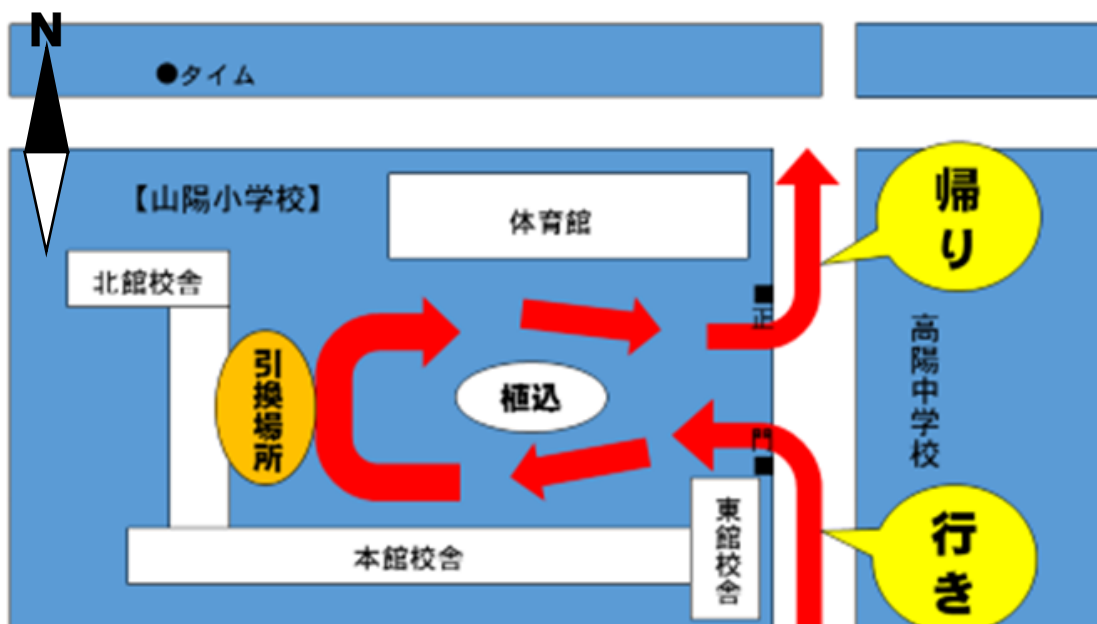

ここ山陽地域は、桃の産地。その魅力を保護者の方々により知っていただこうと、山陽小学校児童が桃やマスカットの栽培や学習で交流している「若手農業経営者」による白桃のドライブスルー予約販売です。予約ご希望の方は裏面下の申し込み用紙にご記入の上、山陽小学校までお届けください。

【〆切6月18日（金）】

記

- とき 令和3年7月3日（土）10:00～12:00
10:00～11:00 一番上のお子様が1～3年生のご家庭
11:00～12:00 一番上のお子様が4～6年生のご家庭
- ところ 山陽小学校・正門～ロータリー
- 内容 ドライブスルー方式（現金引き換え）による桃の販売イベント

※裏面もご覧ください！

●お願い●

※ご来場の際は、南方向から正門に入り、お帰りは正門から北方向に出てください。
※混雑を避けるため、行きと帰りの方向をお守りください。